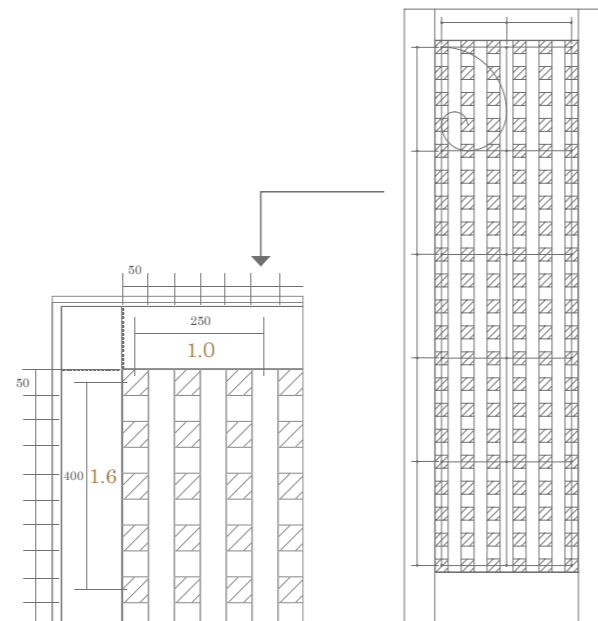

黄金比とは？

一つの線分を二つの部分に分けると、全体に対する大きな部分の比と、大きな部分に対する小さい部分の比が等しくなる分け方。大小の比は約 1.618 対 1 で、古代ギリシャ以来最も調和的で美しい比とされた。

出典 大辞林

型番	ZK-1
高さ	H2,400mm H2,600mm
価格	¥192,000 ¥213,000

※ ZEN style シリーズ / 格子戸デザインは H2,600 までの設定です。