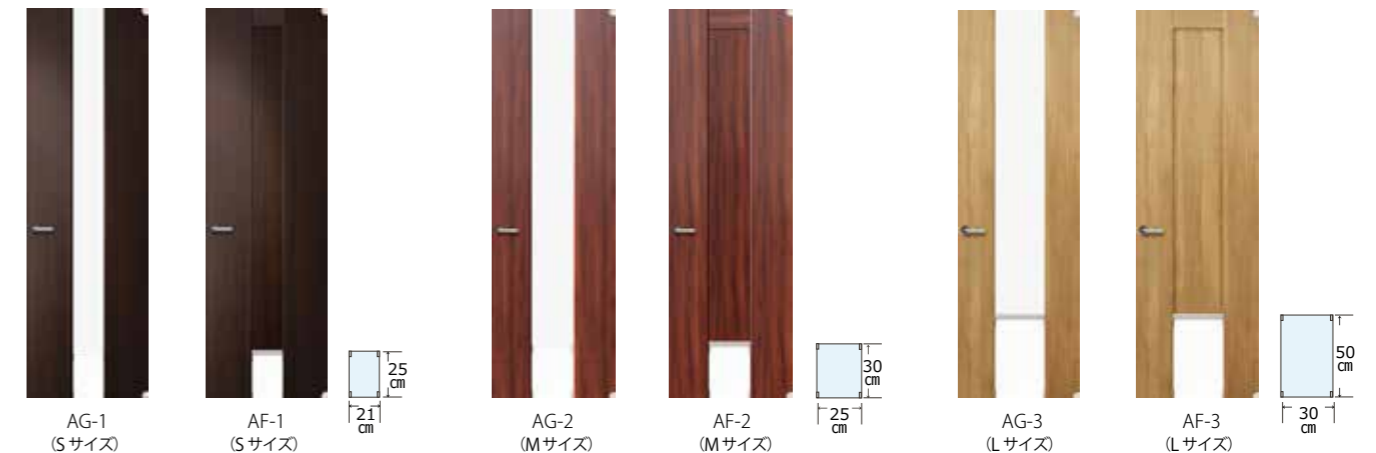

AG-1 (Sサイズ)

AF-1 (Sサイズ)

AG-2 (Mサイズ)

AF-2 (Mサイズ)

AG-3 (Lサイズ)

AF-3 (Lサイズ)

標準仕様 ■レバーハンドル/引き手

ご注文時にレバーハンドルセレクト、引き手セレクト、および錠のオプション指定がない場合には、標準仕様として下記のアクセサリ（空錠）を手配いたします。

GLASS

※ AF-1・AF-2・AF-3型の場合はフラップをくもりに変えてもオプション金額はかかりません。

ロック板

※ペットを通したくない時にフラップの動きを固定します。

型番	AF-1	AF-2	AF-3	AG-1	AG-2	AG-3
高さ	H2,400mm H2,700mm	H2,400mm H2,700mm	H2,400mm H2,700mm	H2,400mm H2,700mm	H2,400mm H2,700mm	H2,400mm H2,700mm
価格	¥28,000 設定なし	¥30,000 設定なし	¥33,000 設定なし	¥44,000 設定なし	¥46,000 設定なし	¥49,000 設定なし