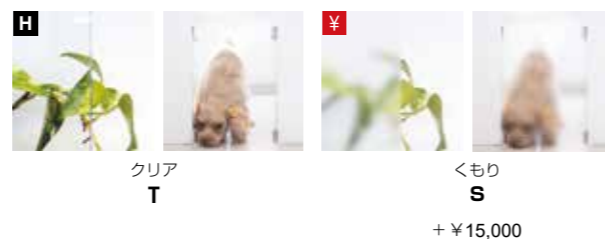

【カロ】ガラス・フラップ ○くもりガラスの場合フラップもくもり仕上げです。

T クリア
S くもり + ¥15,000

無料! フルハイトドアオーナー様限定 KAMIYA プラチナメンバーのご案内

プラチナメンバーとは?

弊社製品をご購入いただいたフルハイトドアオーナー様限定の会員プログラムです。入会金や年会費は無料で、登録はホームページなどで簡単に出来ます。

「KAMIYA プラチナメンバー」にご登録いただくと・・・

特典 1 ドアアップサービスの利用が可能

暮らしを愉しむ新システム「ドアアップ」は、最新のフルハイトドアをお手頃価格で交換できる KAMIYA 独自の会員様限定サービスです。

例えば *E-Style* 【高さ/H2,400mm】をドアアップで購入する場合

通常セット価格 ¥66,000 → ドアアップ価格 **¥18,000!!**

※ドアアップ価格は、フルハイトドア 1 枚 (開き戸、引き戸共通) あたりの単価です。また、通常セット価格は、E-Style EF-1 型の参考価格です。※表示価格に、消費税は含まれておりません。