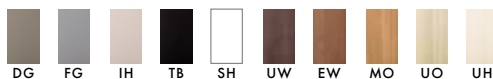

CALM カーム

10COLORS

SURFACE プリントシート

DATA サイズ:W590-900mm/H1,800-2,406mm
デザイン:1タイプ

PRICE 安心保証価格:308,000JPY
PRICE LIST▶P.80