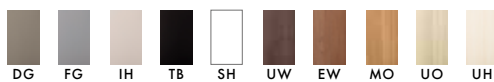

10COLORS

SURFACE プリントシート

DATA

サイズ:W670-900mm/H1,400-2,700mm
※デザインによって寸法特注対応範囲が変わります。

デザイン:6タイプ

PRICE

安心保証価格:104,500JPY~
PRICE LIST▶P.80

商品詳細