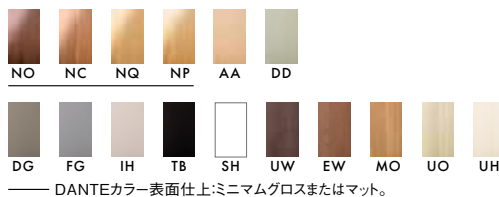

18COLORS

SURFACE

天然突板塗装/ウレタン塗装/プリントシート

DATA

サイズ:W590-1,100mm/H2,100-2,700mm

デザイン:1タイプ

PRICE

安心保証価格130,900JPY~

PRICE LIST▶P.80

商品詳細