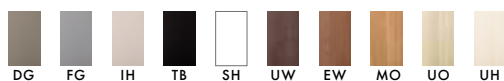

fit フィット

10COLORS

SURFACE

ミラー+プリントシート

DATA

サイズ:W590-900mm/H2,000-2,600mm

※開閉様式によって寸法特注対応範囲が変わります。

デザイン:1タイプ

PRICE

安心保証価格:247,500JPY~

PRICE LIST▶P.80

商品詳細