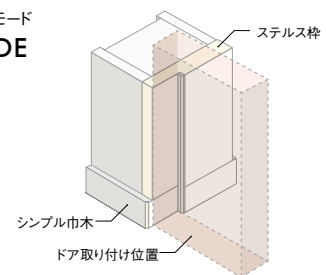

## 天井高サイズ

一般的なドアは、部屋ごとにある下がり壁（垂れ壁）が目線を遮ることにより、閉塞感や圧迫感を感じさせますが、フルハイトドア®は天井まで高さがあることで、お部屋の天井がつながり室内のひろがり・明るさを感じさせます。

扉高（天井高）2.4m

フルハイトドア®の空間

扉高2.0m

一般的なドア

## 最大3mまで対応

木製ドアは非常に反りやすく、しかも背が高くなるほど顕著です。長年にわたり独自の研究を重ね、高品質の実現に挑戦してきたKAMIYAのフルハイトドア®は高さ2.7mが標準。さらに日本では最大クラスの3mまで商品化しています。

※シリーズによっては2.4mまでの対応となります。

他社の一般的なドア / 固定枠

他社のハイドア / スリム枠

FULL HEIGHT DOOR®

## 独自の枠レススタイル

特許技術の完全枠レス納まりですっきり壁面化®。面の美しさを追求しました。枠のある室内ドアでは表現することができなかったフルハイトドア®独自の納まりは、意匠性や施工性の異なる2種類の枠から選択できるようになっています。

枠が見えないステルスモード  
STEALTH MODE

特許取得済  
意匠登録済

## 「世界基準」扉厚4cm

日本の室内ドアの厚みは一般的に3.0~3.6cmですが、海外では4cmあります。開発当初から反りと向き合い3.6cmの厚みを採用していましたが、さらなる品質向上を目指して2019年9月に4cmに改定。世界基準の厚さを採用し、品質とともに存在感とグレード感を高めています。

FULL HEIGHT DOOR®

一般的なドア

実物サイズ