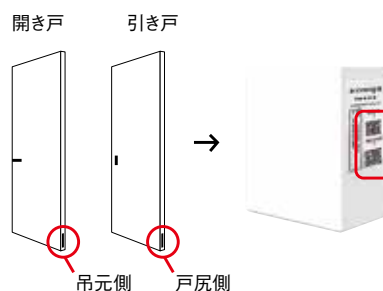

TEL:0463-94-6204 FAX:0463-91-1388

カムイについてのお問合せ全般▶カムイサポートセンター

TEL:0120-106-204

MAIL:kamiya-kamui@fullheight-door.com

アフターメンテナンスについてのお問合せ▶品質保証課

TEL:0463-94-6220

MAIL:cs@fullheight-door.com

2020年以降の製品には、ドアの小口面にロットNo.シールが貼られています。  
お問い合わせ時にロットNo.をお伝えいただけますとスムーズにご案内ができます。