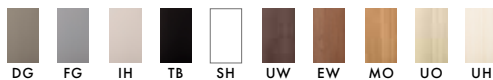

MARCO マルコ

10COLORS

SURFACE 強化ガラス+プリントシート

DATA

サイズ:W670-930mm/H1,800-2,406mm

デザイン:1タイプ

PRICE

安心保証価格338,800JPY~

PRICE LIST▶P.80

商品詳細