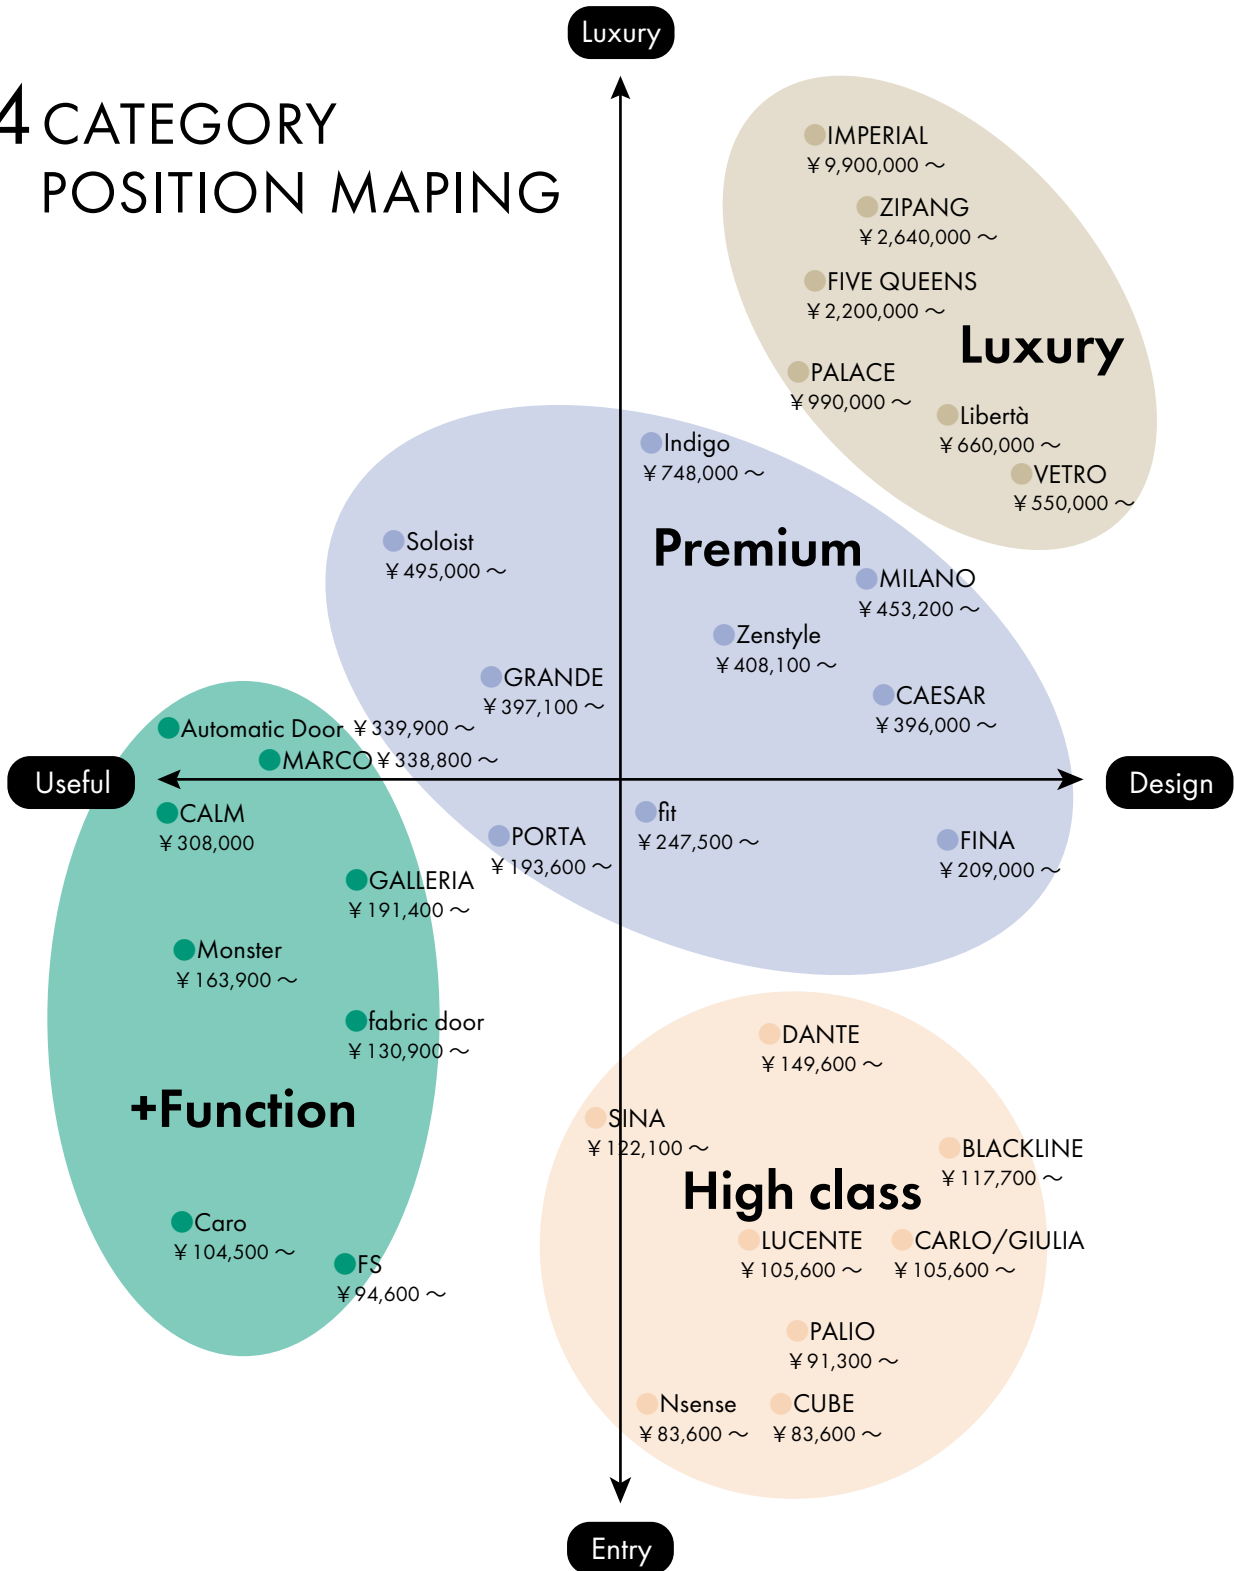

4 CATEGORY POSITION MAPING