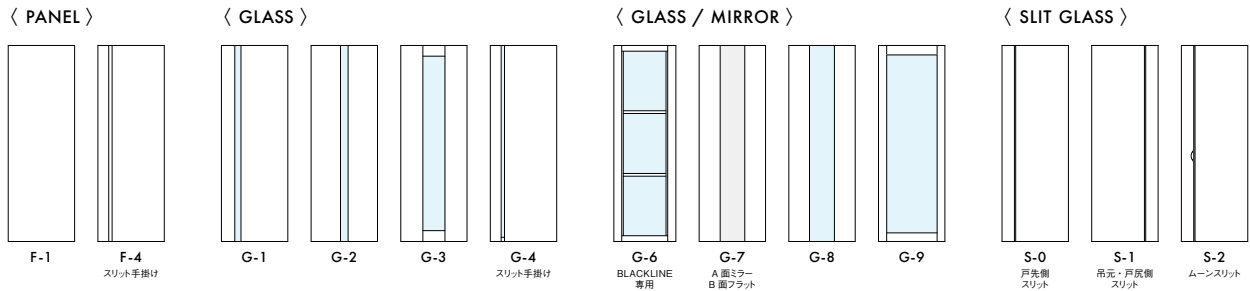

PRICE LIST

※掲載価格はH2,400 / ステルス枠のフルセットの価格です。 ※金額は税込価格です。

Design

High class

〈 PANEL 〉 F-1 / F-4

開閉様式	1 DANTE	2 LUCENTE	3 BLACKLINE	4 CARLO	5 GIULIA	6 SINA	7 PALIO	8 CUBE	9 Nsense
片開き戸	RF-1/¥149,600	PF-1/¥105,600	LF-1/¥129,800	QF-1/¥105,600	QF-1/¥105,600	TF-1/¥122,100	BF-1/ ¥91,300	CF-1/ ¥83,600	NF-1/ ¥83,600
片引き戸	RF-1/¥161,700 RF-4/¥200,200	PF-1/¥117,700 PF-4/¥200,200	LF-1/¥117,700 LF-4/¥156,200	QF-1/¥117,700 QF-4/¥156,200	QF-1/¥117,700 QF-4/¥156,200	TF-1/¥134,200 TF-4/¥172,700	BF-1/¥103,400 BF-4/¥141,900	CF-1/ ¥95,700 CF-4/¥134,200	NF-1/ ¥95,700 NF-4/¥134,200
引込みポケット戸	RF-1/¥167,200 RF-4/¥205,700	PF-1/¥123,200 PF-4/¥205,700	LF-1/¥128,700 LF-4/¥167,200	QF-1/¥123,200 QF-4/¥161,700	QF-1/¥123,200 QF-4/¥161,700	TF-1/¥139,700 TF-4/¥178,200	BF-1/¥108,900 BF-4/¥147,400	CF-1/ ¥101,200 CF-4/¥139,700	NF-1/ ¥101,200 NF-4/¥139,700
アウトセット片引き戸(エンド枠なし)	RF-1/¥161,700 RF-4/¥200,200	PF-1/¥117,700 PF-4/¥200,200	LF-1/¥117,700 LF-4/¥156,200	QF-1/¥117,700 QF-4/¥156,200	QF-1/¥117,700 QF-4/¥156,200	TF-1/¥134,200 TF-4/¥172,700	BF-1/¥103,400 BF-4/¥141,900	CF-1/ ¥95,700 CF-4/¥134,200	NF-1/ ¥95,700 NF-4/¥134,200
アウトセット片引き戸(エンド枠付)	RF-1/¥161,700 RF-4/ ¥200,200	PF-1/¥117,700 PF-4/¥200,200	LF-1/¥117,700 LF-4/¥156,200	QF-1/¥117,700 QF-4/¥156,200	QF-1/¥117,700 QF-4/¥156,200	TF-1/¥134,200 TF-4/¥172,700	BF-1/¥103,400 BF-4/¥141,900	CF-1/ ¥95,700 CF-4/¥134,200	NF-1/ ¥95,700 NF-4/¥134,200
2枚引違い戸	RF-1/¥305,800 RF-4/¥382,800	PF-1/¥217,800 PF-4/¥382,800	-	QF-1/¥217,800 QF-4/¥294,800	QF-1/¥217,800 QF-4/¥294,800	TF-1/¥250,800 TF-4/¥327,800	BF-1/¥189,200 BF-4/¥266,200	CF-1/¥173,800 CF-4/¥250,800	NF-1/¥173,800 NF-4/¥250,800
2枚引込み戸(連動)	RF-1/¥363,000 RF-4/¥440,000	PF-1/¥275,000 PF-4/¥440,000	-	QF-1/¥275,000 QF-4/¥352,000	QF-1/¥275,000 QF-4/¥352,000	TF-1/¥308,000 TF-4/¥385,000	BF-1/¥246,400 BF-4/¥323,400	CF-1/¥231,000 CF-4/¥308,000	NF-1/¥231,000 NF-4/¥308,000
3枚引違い戸(連動)	RF-1/¥531,300 RF-4/¥646,800	PF-1/¥399,300 PF-4/¥646,800	-	QF-1/¥399,300 QF-4/¥514,800	QF-1/¥399,300 QF-4/¥514,800	TF-1/¥448,800 TF-4/¥564,300	BF-1/¥356,400 BF-4/¥471,900	CF-1/¥333,300 CF-4/¥448,800	NF-1/¥333,300 NF-4/¥448,800
3枚引違い戸(非連動)	RF-1/¥473,000 RF-4/¥579,700	PF-1/¥341,000 PF-4/¥579,700	-	QF-1/¥341,000 QF-4/¥447,700	QF-1/¥341,000 QF-4/¥447,700	TF-1/¥390,500 TF-4/¥497,200	BF-1/¥298,100 BF-4/¥404,800	CF-1/¥275,000 CF-4/¥381,700	NF-1/¥275,000 NF-4/¥381,700
3枚引込み戸(連動)	RF-1/¥537,900 RF-4/¥653,400	PF-1/¥405,900 PF-4/¥653,400	-	QF-1/¥405,900 QF-4/¥521,400	QF-1/¥405,900 QF-4/¥521,400	TF-1/¥455,400 TF-4/¥570,900	BF-1/¥363,000 BF-4/¥478,500	CF-1/¥339,900 CF-4/¥455,400	NF-1/¥339,900 NF-4/¥455,400

※ SINA 無塗装 (ZZ) を選択の場合、扉価格 ¥11,000/枚