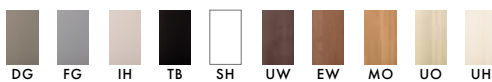

10COLORS

※両面下地の場合はカラーはありません。

SURFACE クロス下地/塗装下地/プリントシート

DATA

サイズ:W590-900mm/H600-2,700mm
※デザインによって寸法特注対応範囲が変わります。

デザイン:4タイプ

下地面:クロス下地または塗装下地

PRICE

安心保証価格:94,600JPY～

PRICE LIST▶P.80

商品詳細