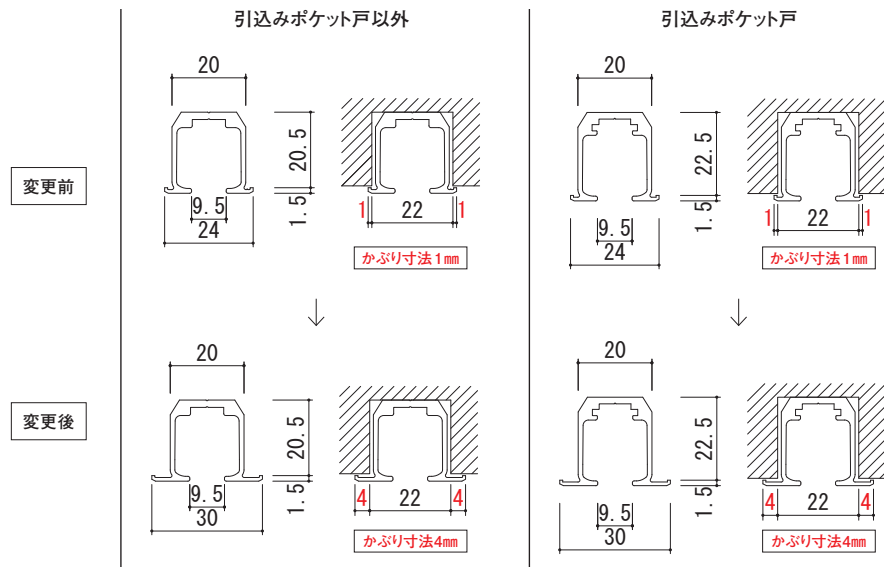

仕様変更一覧

カタログ 掲載品番変更

枠仕様・開閉様式の品番を見直し、枠仕様に「納まり種類」、開閉様式に「機構」を追加いたしました。

【品番例】デザイン:キューブ/枠:ステンレス枠(クロス仕様)/開閉様式:片引き戸(上吊)/Wサイズ:16/Hサイズ:2,400
※各品番は価格表をご確認ください。

「納まり種類」「機構」が追加

納まり種類

- A:標準仕様(壁石膏ボード12.5mm)
- B:準耐火仕様【共通・袖壁納まり】(壁石膏ボード15mm)
- C:準耐火仕様【片入納まり】(壁石膏ボード15mm)
- D:準耐火仕様【両入納まり】(壁石膏ボード15mm)

機構

- C:上吊
- D:床付レール(面付)
- E:床付レール(埋込V)

【例】1枚引き戸の場合

※開閉様式や扉枚数等によって記号は異なります

引き戸上吊レール仕様 レールツバ寸法変更 (かぶり寸法1mm→4mm)

現場の施工性向上のため、上レールのツバを大きくしました。
これにより、かぶり寸法が1mmから4mmに変更となります。

■該当シリーズ

CUBE / DANTE / SINA / PALIO / LUCENTE / CARLO / GIULIA / F/S / Monster / fabric door
Caro / MARCO / GALLERIA / Zenstyle®
※fit/Automatic Door/VETROは専用レールのため対象外、クローゼットは対象外

■該当開閉様式

片引き戸(上吊) / アウトセット片引き戸【エンド枠なし】(上吊)
アウトセット片引き戸【エンド枠付】(上吊) / 引込みポケット戸(上吊)
2枚引込み戸(上吊) / 2枚引違い戸(上吊) / 3枚引込み戸(上吊)
3枚引違い戸【連動タイプ】 / 3枚引違い戸【非連動タイプ】
※特注開閉様式も含む